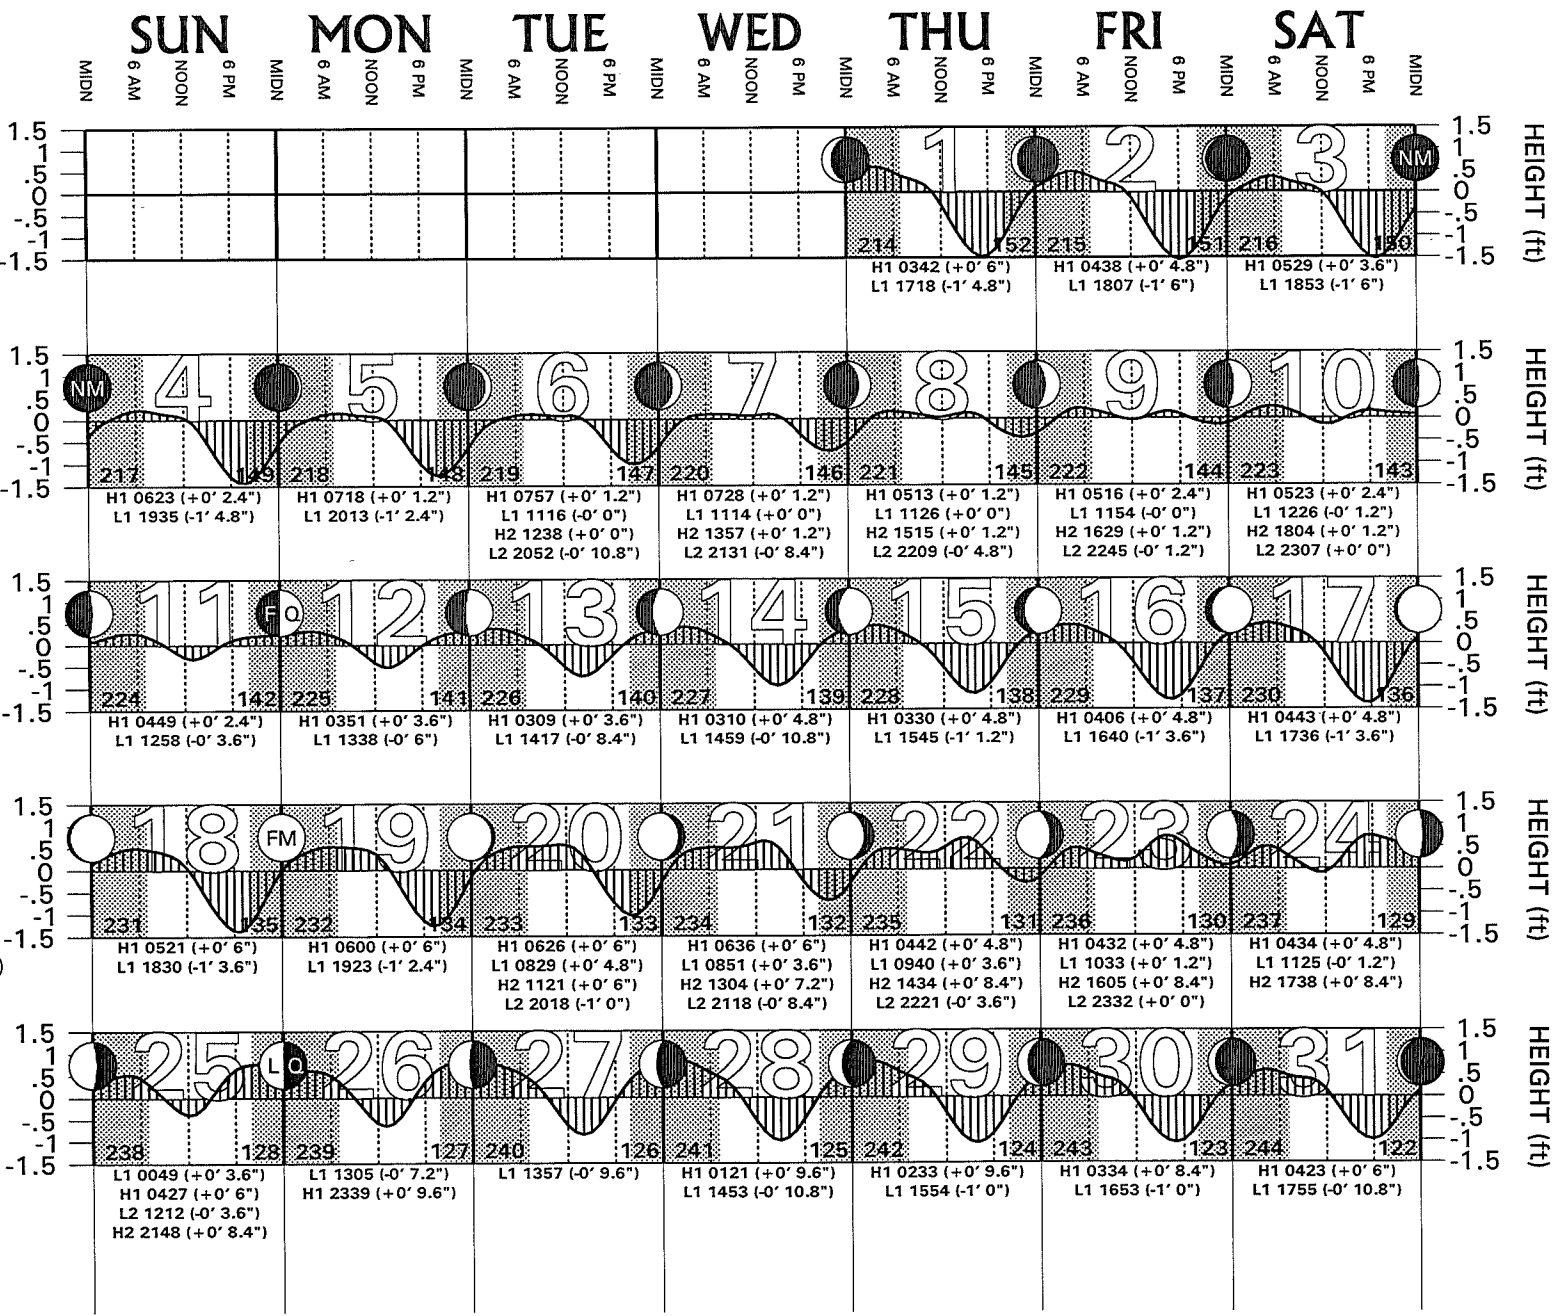

CENTRAL DAYLIGHT TIME

AUGUST 2024

© 2024, A.F. Amos: AMOS Tide Calendar

PORT ARANSAS TIDES

SUNRISE, SUNSET and TWILIGHTS at Port Aransas for AUG 2024

JDAY	DATE	SUNRISE/SUNSET			CIVIL TWILIGHT			NAUTICAL TWILIGHT				LAN	
		RISE	SET	LNGTH	START	END	LNGHT	START	END	LNGTH			
		h:m	h:m	h:m	h:m	h:m	h:m	h:m	h:m	h:m			
214	THU	1	AUG	06:51	20:17	13:26	06:26	20:42	14:16	05:56	21:12	15:16	13:34
215	FRI	2	AUG	06:52	20:16	13:24	06:27	20:42	14:15	05:57	21:12	15:15	13:34
216	SAT	3	AUG	06:53	20:16	13:23	06:27	20:41	14:13	05:57	21:11	15:13	13:34
217	SUN	4	AUG	06:53	20:15	13:22	06:28	20:40	14:12	05:58	21:10	15:12	13:34
218	MON	5	AUG	06:54	20:14	13:21	06:29	20:39	14:11	05:59	21:09	15:10	13:34
219	TUE	6	AUG	06:54	20:13	13:19	06:29	20:38	14:09	05:59	21:08	15:09	13:34
220	WED	7	AUG	06:55	20:13	13:18	06:30	20:37	14:08	06:00	21:07	15:07	13:34
221	THU	8	AUG	06:55	20:12	13:17	06:30	20:37	14:06	06:01	21:06	15:05	13:34
222	FRI	9	AUG	06:56	20:11	13:15	06:31	20:36	14:05	06:01	21:05	15:04	13:33
223	SAT	10	AUG	06:56	20:10	13:14	06:32	20:35	14:03	06:02	21:04	15:02	13:33
224	SUN	11	AUG	06:57	20:09	13:12	06:32	20:34	14:02	06:03	21:03	15:01	13:33
225	MON	12	AUG	06:57	20:08	13:11	06:33	20:33	14:00	06:03	21:02	14:59	13:33
226	TUE	13	AUG	06:58	20:07	13:10	06:33	20:32	13:59	06:04	21:01	14:57	13:33
227	WED	14	AUG	06:58	20:07	13:08	06:34	20:31	13:57	06:05	21:00	14:56	13:32
228	THU	15	AUG	06:59	20:06	13:07	06:34	20:30	13:56	06:05	20:59	14:54	13:32
229	FRI	16	AUG	06:59	20:05	13:05	06:35	20:29	13:54	06:06	20:58	14:52	13:32
230	SAT	17	AUG	07:00	20:04	13:04	06:35	20:28	13:53	06:07	20:57	14:50	13:32
231	SUN	18	AUG	07:00	20:03	13:02	06:36	20:27	13:51	06:07	20:56	14:49	13:32
232	MON	19	AUG	07:01	20:02	13:01	06:37	20:26	13:50	06:08	20:55	14:47	13:31
233	TUE	20	AUG	07:01	20:01	12:59	06:37	20:25	13:48	06:08	20:54	14:45	13:31
234	WED	21	AUG	07:02	20:00	12:58	06:38	20:24	13:46	06:09	20:53	14:44	13:31
235	THU	22	AUG	07:02	19:59	12:56	06:38	20:23	13:45	06:10	20:51	14:42	13:31
236	FRI	23	AUG	07:03	19:58	12:55	06:39	20:22	13:43	06:10	20:50	14:40	13:30
237	SAT	24	AUG	07:03	19:57	12:53	06:39	20:21	13:42	06:11	20:49	14:38	13:30
238	SUN	25	AUG	07:04	19:56	12:52	06:40	20:20	13:40	06:11	20:48	14:37	13:30
239	MON	26	AUG	07:04	19:55	12:50	06:40	20:19	13:38	06:12	20:47	14:35	13:30
240	TUE	27	AUG	07:05	19:54	12:49	06:41	20:18	13:37	06:13	20:46	14:33	13:29
241	WED	28	AUG	07:05	19:52	12:47	06:41	20:16	13:35	06:13	20:45	14:31	13:29
242	THU	29	AUG	07:06	19:51	12:46	06:42	20:15	13:33	06:14	20:43	14:30	13:29
243	FRI	30	AUG	07:06	19:50	12:44	06:42	20:14	13:32	06:14	20:42	14:28	13:28
244	SAT	31	AUG	07:07	19:49	12:42	06:43	20:13	13:30	06:15	20:41	14:26	13:28