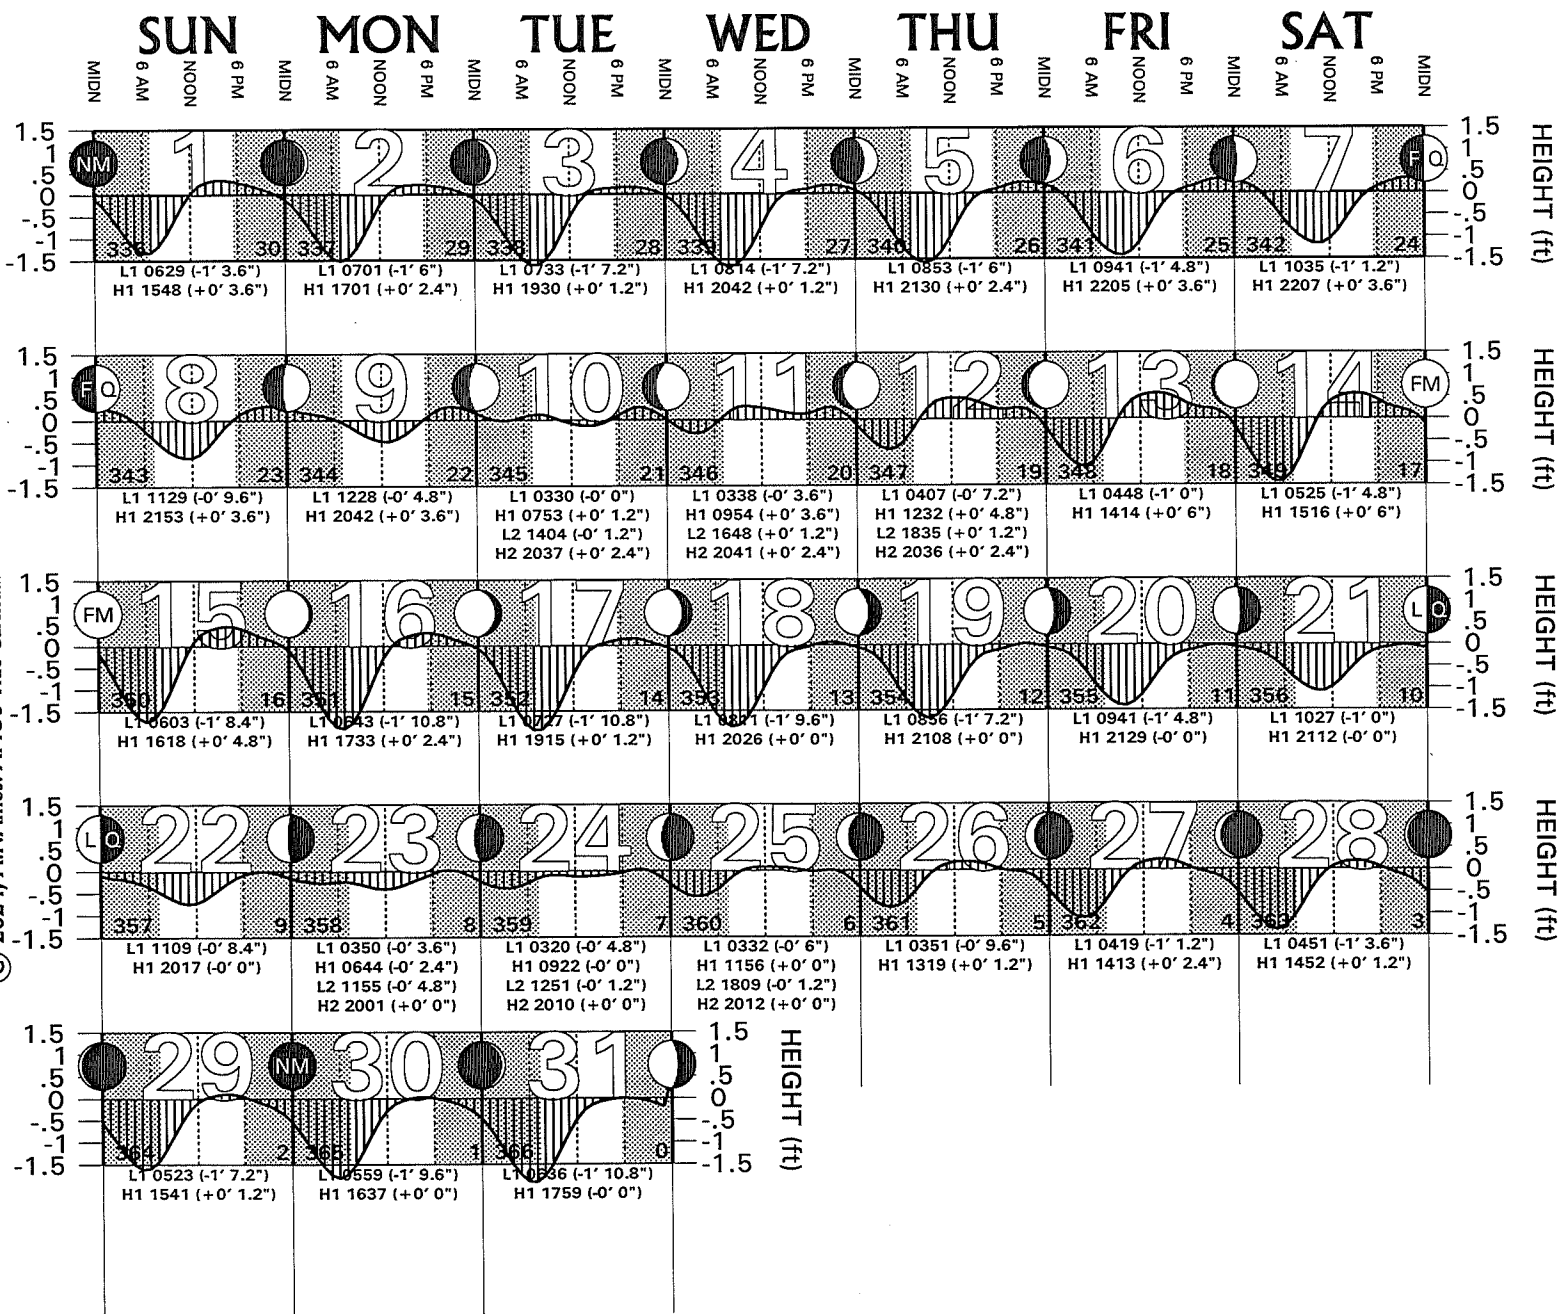

CENTRAL STANDARD TIME

DECEMBER

2024

© 2024, A.F. Arnos: AMOS Tide Calendar

PORT ARANSAS JETTIES

SUNRISE, SUNSET and TWILIGHTS at Port Aransas for DEC 2024

JDAY	DATE	SUNRISE/SUNSET			CIVIL TWILIGHT			NAUTICAL TWILIGHT			LAN		
		RISE	SET	LNGTH	START	END	LNGHT	START	END	LNGTH			
		h:m	h:m	h:m	h:m	h:m	h:m	h:m	h:m	h:m			
336	SUN	1	DEC	07:03	17:33	10:30	06:37	17:58	11:21	06:08	18:27	12:19	12:18
337	MON	2	DEC	07:03	17:33	10:29	06:38	17:58	11:20	06:09	18:27	12:18	12:18
338	TUE	3	DEC	07:04	17:33	10:29	06:39	17:58	11:20	06:10	18:27	12:18	12:18
339	WED	4	DEC	07:05	17:33	10:28	06:39	17:58	11:19	06:10	18:27	12:17	12:19
340	THU	5	DEC	07:05	17:33	10:27	06:40	17:58	11:18	06:11	18:27	12:17	12:19
341	FRI	6	DEC	07:06	17:33	10:27	06:41	17:59	11:18	06:12	18:28	12:16	12:20
342	SAT	7	DEC	07:07	17:33	10:26	06:41	17:59	11:17	06:12	18:28	12:16	12:20
343	SUN	8	DEC	07:08	17:33	10:26	06:42	17:59	11:17	06:13	18:28	12:15	12:21
344	MON	9	DEC	07:08	17:34	10:25	06:43	17:59	11:17	06:14	18:28	12:15	12:21
345	TUE	10	DEC	07:09	17:34	10:25	06:43	18:00	11:16	06:14	18:29	12:14	12:21
346	WED	11	DEC	07:10	17:34	10:25	06:44	18:00	11:16	06:15	18:29	12:14	12:22
347	THU	12	DEC	07:10	17:34	10:24	06:45	18:00	11:16	06:15	18:29	12:14	12:22
348	FRI	13	DEC	07:11	17:35	10:24	06:45	18:00	11:15	06:16	18:30	12:14	12:23
349	SAT	14	DEC	07:12	17:35	10:24	06:46	18:01	11:15	06:17	18:30	12:13	12:23
350	SUN	15	DEC	07:12	17:36	10:23	06:46	18:01	11:15	06:17	18:30	12:13	12:24
351	MON	16	DEC	07:13	17:36	10:23	06:47	18:02	11:15	06:18	18:31	12:13	12:24
352	TUE	17	DEC	07:13	17:36	10:23	06:48	18:02	11:14	06:18	18:31	12:13	12:25
353	WED	18	DEC	07:14	17:37	10:23	06:48	18:03	11:14	06:19	18:32	12:13	12:25
354	THU	19	DEC	07:14	17:37	10:23	06:49	18:03	11:14	06:19	18:32	12:13	12:26
355	FRI	20	DEC	07:15	17:38	10:23	06:49	18:03	11:14	06:20	18:33	12:13	12:26
356	SAT	21	DEC	07:15	17:38	10:23	06:50	18:04	11:14	06:20	18:33	12:13	12:27
357	SUN	22	DEC	07:16	17:39	10:23	06:50	18:04	11:14	06:21	18:34	12:13	12:27
358	MON	23	DEC	07:16	17:39	10:23	06:51	18:05	11:14	06:21	18:34	12:13	12:28
359	TUE	24	DEC	07:17	17:40	10:23	06:51	18:06	11:15	06:22	18:35	12:13	12:28
360	WED	25	DEC	07:17	17:40	10:23	06:51	18:06	11:15	06:22	18:35	12:13	12:29
361	THU	26	DEC	07:18	17:41	10:23	06:52	18:07	11:15	06:23	18:36	12:13	12:29
362	FRI	27	DEC	07:18	17:42	10:24	06:52	18:07	11:15	06:23	18:37	12:13	12:30
363	SAT	28	DEC	07:18	17:42	10:24	06:53	18:08	11:15	06:23	18:37	12:14	12:30
364	SUN	29	DEC	07:19	17:43	10:24	06:53	18:09	11:16	06:24	18:38	12:14	12:31
365	MON	30	DEC	07:19	17:44	10:25	06:53	18:09	11:16	06:24	18:38	12:14	12:31
366	TUE	31	DEC	07:19	17:44	10:25	06:54	18:10	11:16	06:24	18:39	12:15	12:32